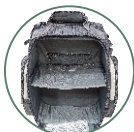

BOLSAS E MOCHILAS

SM-1203

NOVO
DESIGN

Compartimentos
ajustáveis

Amplo espaço e
divisões inteligentes

Bolsos internos com
proteção para líquidos

Bolsos especiais para
óculos e outros equipamentos

Alça com novo velcro
mais pratico e durável

Bolsos secreto com zíper
na parte traseira

PRETO

CINZA

SM-1203 Sumax

- Mochila de pesca multi funcional
- Material durável e resistente
- Alças acolchoadas para maior conforto
- Bolsos para celular e câmeras
- Diversos compartimentos
- Disponível em duas cores, preto e cinza
- Tamanho 29x38x24cm

SM-1711 Sumax

- Mochila de pesca multi funcional
- Diversos compartimentos especiais
- Bolsos para câmara, óculos e outros
- Alças acolchoadas
- Compartimentos para iscas soft
- Tamanho 38x26x24cm

SM-1712 Sumax