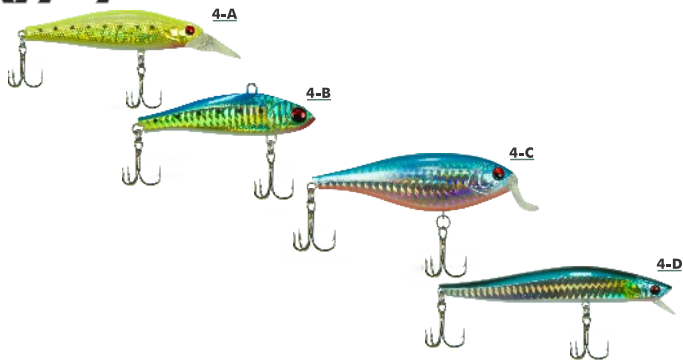

CODIGO	TAMANHO	PESO	PROFUNDIDADE	AÇÃO
3-A	130mm	24g	0.0 - 1.0mts	FLOATING
3-B	130mm	26g	-	FLOATING
3-C	130mm	29g	0.0 - 3.0mts	SINKING

**KIT 4****CENTURY**

CODIGO	TAMANHO	PESO	PROFUNDIDADE	AÇÃO
4-A	92mm	15g	0.0 - 1.8mts	FLOATING
4-B	88mm	27g	-	SINKING
4-C	88mm	14g	0.0 - 1.0mts	FLOATING
4-D	120mm	14g	0.0 - 1.2mts	FLOATING