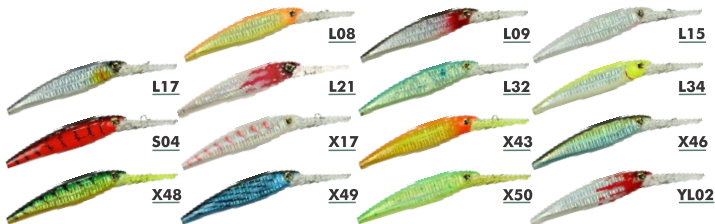

# SALMINUS

**CENTURY**

Cabeça moldada em 3D

Olhos 3D Holográficos

Corpo Texturizado

Garateias

CODIGO	TAMANHO	PESO	PROFUNDIDADE	AÇÃO
9046-120	120mm	32g	1.0 - 2.0mts	FLOATING
9046-140	140mm	44g	1.0 - 3.5mts	FLOATING
9046-160	160mm	63g	1.0 - 5.0mts	FLOATING

# MINNOW ATTACK

**CENTURY**

Olhos 3D Holográficos

Equipado com colher

Garateias

CODIGO	TAMANHO	PESO	PROFUNDIDADE	AÇÃO
MA-50	50mm	6g	-	SINKING
MA-60	60mm	9.5g	-	SINKING