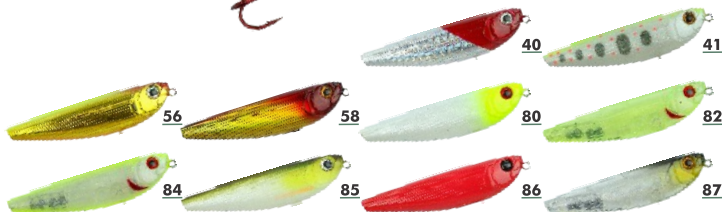

# FIGHTER PENCIL

**Sunmax**

 Cabeça  
moldada  
em 3D

 Olhos 3D  
Holográficos

 Corpo  
Texturizado

Garatéias

CODIGO	TAMANHO	PESO	PROFUNDIDADE	ACÃO
SFT-70DW	70MM	8g	-	FLOATING