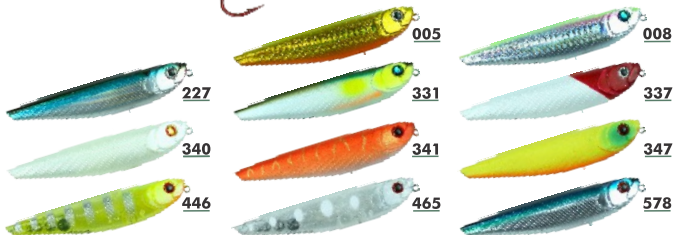

FIGHTER WALK

CODIGO	TAMANHO	PESO	PROFUNDIDADE	AÇÃO
SFW-100	100mm	13.4g	-	FLOATING